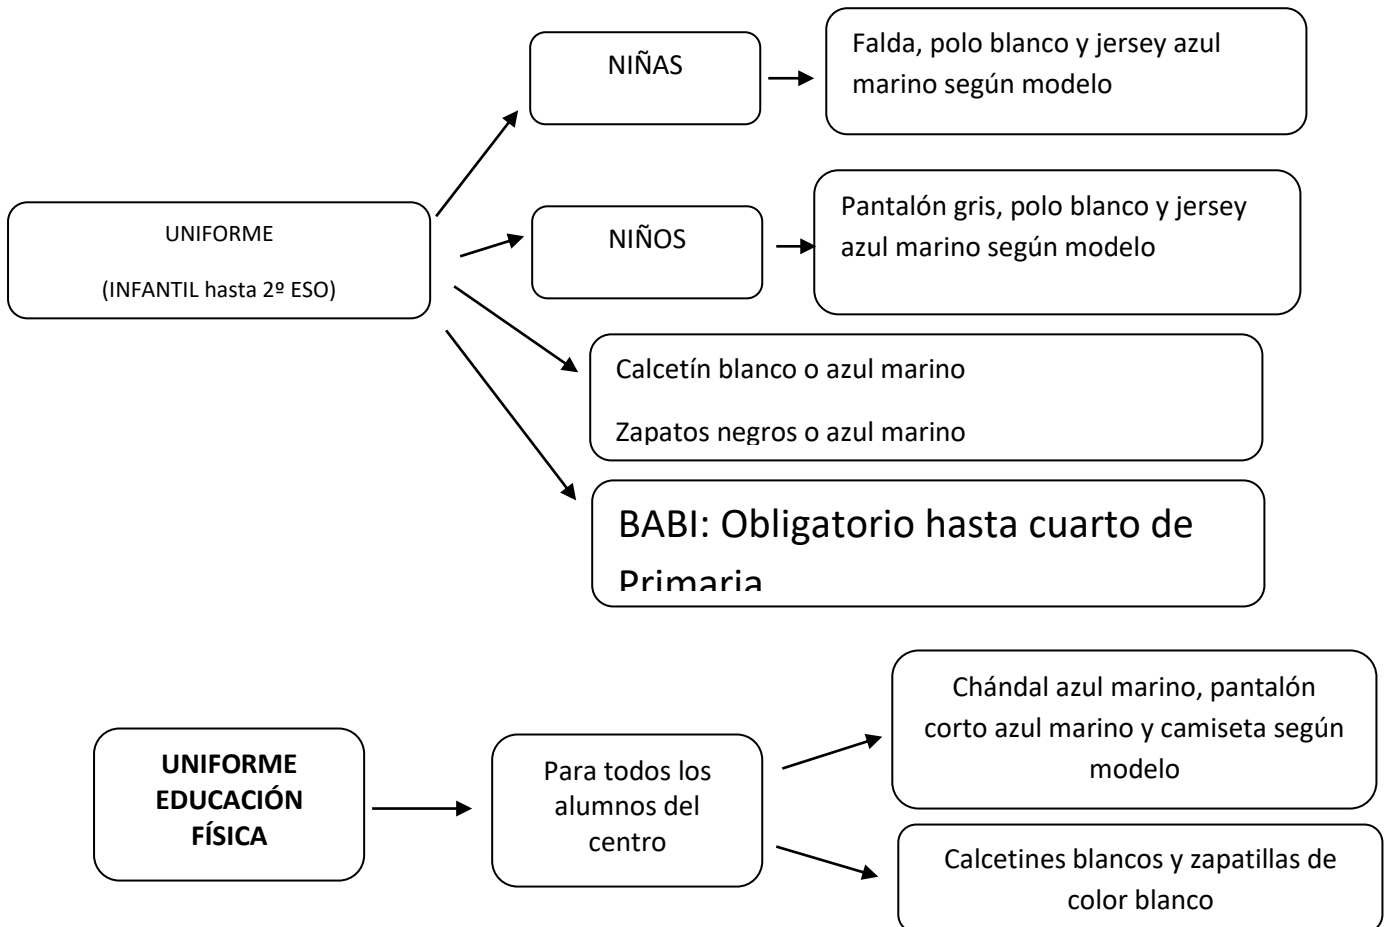

La venta de uniformes será los días 3 y 4 de septiembre en horario de 17:00h a 20:00h.

Se utilizará desde el primer día de clase.

Todas las prendas deben venir marcadas.

Hemos llegado al final del curso. Deseamos que vuestros hijos hayan crecido y madurado siendo bendición para todos. Poco a poco conseguirán estar preparados para afrontar los retos, desafíos y dificultades que la vida les presente.

Nos alegra constatar vuestro esfuerzo, ayuda y colaboración en esta difícil tarea de educar. Todo es más fácil entre todos. Esperamos que el verano sirva para consolidar y unir aún más vuestras familias.

¡Feliz descanso! Nos vemos a vuelta del verano.

Un saludo,

Fdo.: Isabel Sánchez Ballesteros
Directora Pedagógica